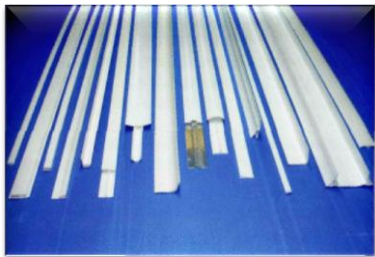

- Не оставя вдлъбнатини при удар.
- Незалепваща лъскава бяла повърхност, което го прави уникално лесен за почистване.
- Не старее, не се влияе от климатичните условия, издръжлив, не се нуждае от поддръжка, разглобем е и подлежи на повторна употреба в случаи на ремонти, аварии, които могат да се появят при вътрешни инсталации или преместване в друга сграда.
- Не отнема място имайки в предвид дебелината му – 2-3 мм.
- Не се повлиява от известните натурални киселини, както и от почти всички останали твърди и алкални вещества и разредители съществуващи на пазара
- Издържа на температури от -35°C до +100°C (отнася се само за индустриалния материал), а останалите са само за положителни температури.
- Може да се инсталира върху всякакви повърхности без замърсяващи строителни дейности.
- Не е необходимо да се спира работния процес за неговото поставяне – не мирише, не е токсичен, не му е необходимо време за съхнене, и не оставя строителни отпадъци..
- **Санитарния индустриален Placsell** е единствен за възстановяване или препокриване на хладилни камери, било то за отрицателни или положителни температури, както и за тунели за дълбоко замразяване където плочките не издържат или ламаринения панел ръждясва – независимо дали камерата е предварително изолирана или при добавяне на допълнителна изолация.

Всичко това, което предлага компанията е широка гама от фиксиращи и довършителни елементи и профили.

PlacSelf има адаптивен таван за всички приложения съставен от PVC ламперия, двуслойно оребрена структура във варианти – фиксиран или висящ.

PlacSell се прилага в Испания от 1990г. от фирмата COBERPLAST, която е собственик на патента и марката. Placsell съществува и до ден днешен с над 2 000 000м.² инсталирани в голяма част от страните на Европа. Независимо дали директно от фирмата или от оторизирани нейни сътрудници с гарантирано съотношение цена-качество.

C/ Ansem Clave s/n - Polgono Matacas,
nau 1708980 SANT FELIU DE LLOBREGAT (Barcelona)
Tel.+34 93685 12 62 Fax +34 93685 14 50
revestimientos@coberplast.com
www.coberplast.com

ОФИЦИАЛЕН ДИСТРИБУТОР
„АСОЛЕК“ ЕООД
Тел.+359 87 88 97 425
e-mail: asoleceood@abv.bg
www.asolek.com